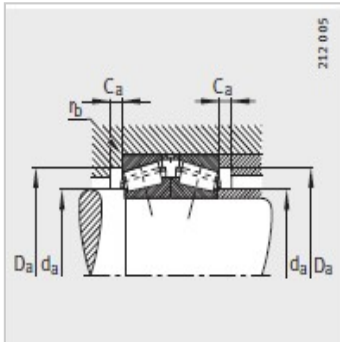

圆锥滚子轴承

d 140-340mm- 32228-A-N11CA-A250-300

参数信息:

型号 :	32228-A-N11CA-A250-300
轴承对的质量 kg :	29.5

尺寸mm :

d :	140
D :	250
2B :	136
2T :	143.5
r3, r4 min :	3
A :	27.5

安装尺寸mm :

d max :	159
D min :	210
D max :	236
C min :	8
rmax :	3