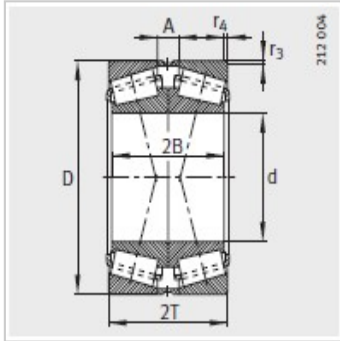

圆锥滚子轴承

d 140-340mm- 32228-A-N11CA-A250-300

参数信息:

型号 :	32228-A-N11CA-A250-300
轴承对的质量 kg :	29.5

尺寸mm :

d :	140
D :	250
2B :	136
2T :	143.5
r3, r4 min :	3
A :	27.5

安装尺寸mm :

d max :	159
D min :	210
D max :	236
C min :	8
rmax :	3