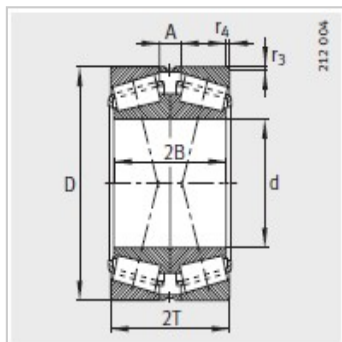

### 圆锥滚子轴承

d 140-340mm-32030-X-N11CA-A280-330

#### 参数信息:

型号 :	32030-X-N1 1CA- A280-330
轴承对的质量 kg :	13.1

#### 尺寸mm :

d :	150
D :	225
2B :	96
2T :	96
r3, r4 min :	2.5
A :	24

#### 安装尺寸mm :

d max :	164
D min :	200
D max :	213
C min :	8
rmax :	2.5