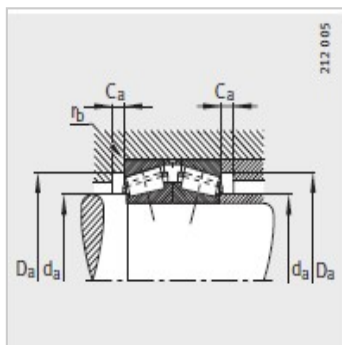

### 圆锥滚子轴承

d 140-340mm-32030-X-N11CA-A280-330

#### 参数信息:

型号 :	32030-X-N1 1CA- A280-330
轴承对的质量 kg :	13.1

#### 尺寸mm :

d :	150
D :	225
2B :	96
2T :	96
r3, r4 min :	2.5
A :	24

#### 安装尺寸mm :

d max :	164
D min :	200
D max :	213
C min :	8
rmax :	2.5