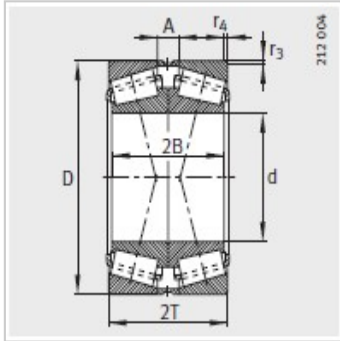

圆锥滚子轴承

d 140-340mm-32038-X-N11CA-A350-400

参数信息:

型号 :	32038-X-N1 1CA- A350-400
轴承对的质量 kg :	29.6

尺寸mm :

d :	190
D :	290
2B :	128
2T :	128
r3, r4 min :	2.5
A :	32

安装尺寸mm :

d max :	209
D min :	257
D max :	278
C min :	10
rmax :	2.5