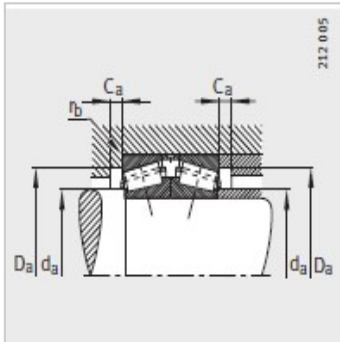

圆锥滚子轴承

d 140-340mm-32038-X-N11CA-A350-400

参数信息:

型号 :	32038-X-N1 1CA- A350-400
轴承对的质量 kg :	29.6

尺寸mm :

d :	190
D :	290
2B :	128
2T :	128
r3, r4 min :	2.5
A :	32

安装尺寸mm :

d max :	209
D min :	257
D max :	278
C min :	10
rmax :	2.5