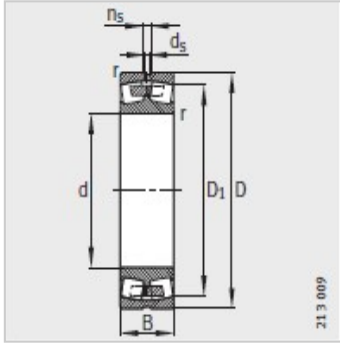

调心滚子轴承

d 220-240mm-23144-B-K-MB

参数信息:

型号 :	23144-B-K-MB
质量m kg :	52
尺寸 mm :	
d :	220
D :	370
B :	120
rmin :	4
D :	319.2
d :	9.5
n :	17.7
安装尺寸 mm :	
dmin :	237
D max :	353
rmax :	3
基本额定载荷 N :	
动载荷 :	1630000
静载荷 :	2900000
计算系数 :	
e :	0.33
Y :	2.03
Y :	3.02
Y :	1.98
疲劳极限载荷/ N :	165000
极限转速 :	1400
参考转速 :	1060