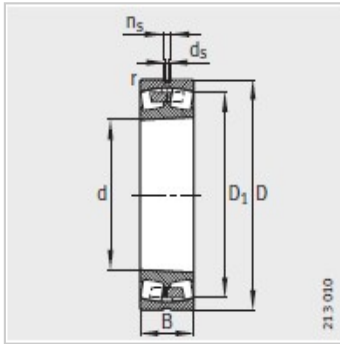

调心滚子轴承

d 220-240mm-23144-B-K-MB

参数信息:

型号 :	23144-B-K-MB
质量m kg :	52
尺寸 mm :	
d :	220
D :	370
B :	120
rmin :	4
D :	319.2
d :	9.5
n :	17.7
安装尺寸 mm :	
dmin :	237
D max :	353
rmax :	3
基本额定载荷 N :	
动载荷 :	1630000
静载荷 :	2900000
计算系数 :	
e :	0.33
Y :	2.03
Y :	3.02
Y :	1.98
疲劳极限载荷/ N :	165000
极限转速 :	1400
参考转速 :	1060