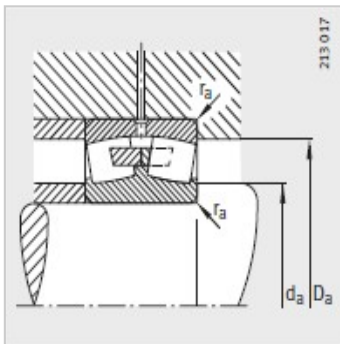

调心滚子轴承

d 220-240mm-23144-B-K-MB

参数信息:

型号 :	23144-B-K-MB
质量m kg :	52
尺寸 mm :	
d :	220
D :	370
B :	120
rmin :	4
D :	319.2
d :	9.5
n :	17.7
安装尺寸 mm :	
dmin :	237
D max :	353
rmax :	3
基本额定载荷 N :	
动载荷 :	1630000
静载荷 :	2900000
计算系数 :	
e :	0.33
Y :	2.03
Y :	3.02
Y :	1.98
疲劳极限载荷/ N :	165000
极限转速 :	1400
参考转速 :	1060