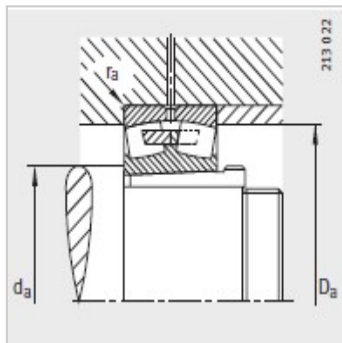

调心滚子轴承

d 420-560mm- 23984-K-MB+AH3984G

参数信息:

型号 :

轴承 : 23984-K-MB

退卸套 : AH3984G

质量m :

轴承 kg : 78

退卸套 kg : 17.8

尺寸 mm :

d : 400

d : 420

D : 560

B : 106

rmin : 4

D : 519.5

d : 9.5

n : 17.7

a : 8

b : 22

螺纹 : Tr440 × 5

l : 130

安装尺寸 mm :

dmin : 434.6