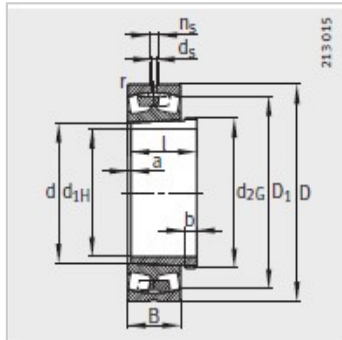

调心滚子轴承

d 420-560mm- 23984-K-MB+AH3984G

参数信息:

型号 :

轴承 : 23984-K-MB

退卸套 : AH3984G

质量m :

轴承 kg : 78

退卸套 kg : 17.8

尺寸 mm :

d : 400

d : 420

D : 560

B : 106

rmin : 4

D : 519.5

d : 9.5

n : 17.7

a : 8

b : 22

螺纹 : Tr440 × 5

l : 130

安装尺寸 mm :

dmin : 434.6