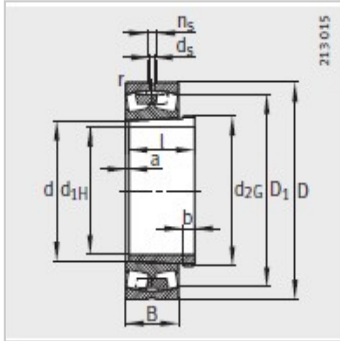

调心滚子轴承

d 420-560mm-23992-B-K-MB+AH3992

参数信息:

型号 :

轴承 : 23992-B-K-MB

退卸套 : AH3992

质量m :

轴承 kg : 103

退卸套 kg : 22.5

尺寸 mm :

d : 440

d : 460

D : 620

B : 118

r_{min} : 4

D : 573.3

d : 12.5

n : 23.5

a : 8

b : 25

螺纹 : Tr480 × 5

l : 145

安装尺寸 mm :

d_{min} : 474.6