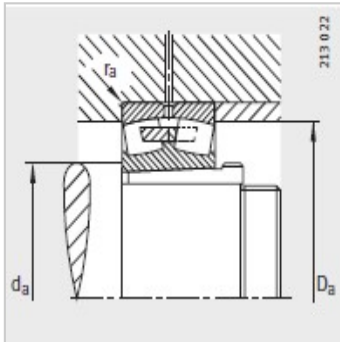

调心滚子轴承

d 420-560mm-23992-B-K-MB+AH3992

参数信息:

型号 :

轴承 : 23992-B-K-MB

退卸套 : AH3992

质量m :

轴承 kg : 103

退卸套 kg : 22.5

尺寸 mm :

d : 440

d : 460

D : 620

B : 118

r_{min} : 4

D : 573.3

d : 12.5

n : 23.5

a : 8

b : 25

螺纹 : Tr480 × 5

l : 145

安装尺寸 mm :

d_{min} : 474.6