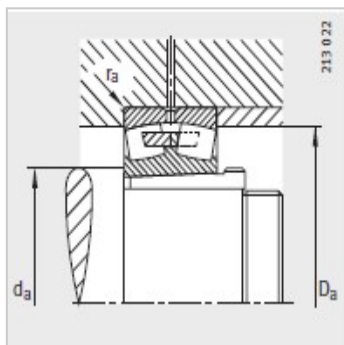

调心滚子轴承

d 420-560mm-23092-B-K-MB+AHX3092G

参数信息:

型号 :

轴承 : 23092-B-K-MB

退卸套 : AHX3092 G

质量m :

轴承 kg : 204

退卸套 kg : 33.1

尺寸 mm :

d : 440

d : 460

D : 680

B : 163

rmin : 6

D : 612.2

d : 12.5

n : 23.5

a : 11

b : 37

螺纹 : Tr480 x 5

l : 202

安装尺寸 mm :

dmin : 483