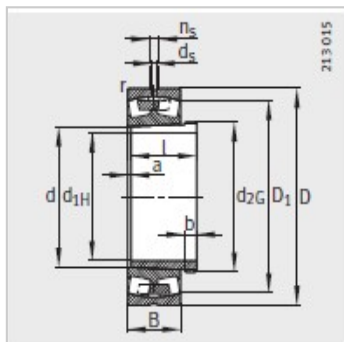

调心滚子轴承

d 420-560mm-23092-B-K-MB+AHX3092G

参数信息:

型号 :

轴承 : 23092-B-K-MB

退卸套 : AHX3092 G

质量m :

轴承 kg : 204

退卸套 kg : 33.1

尺寸 mm :

d : 440

d : 460

D : 680

B : 163

rmin : 6

D : 612.2

d : 12.5

n : 23.5

a : 11

b : 37

螺纹 : Tr480 x 5

l : 202

安装尺寸 mm :

dmin : 483