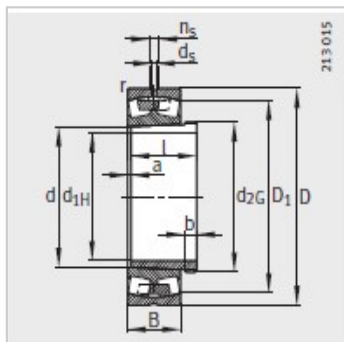

调心滚子轴承

d 420-560mm-23084-B-K-MB+AH3084G

参数信息:

型号 :

轴承 : 23084-B-K-MB

退卸套 : AH3084G

质量m :

轴承 kg : 155

退卸套 kg : 27.2

尺寸 mm :

d : 400

d : 420

D : 620

B : 150

r_{min} : 5

D : 560.7

d : 12.5

n : 23.5

a : 10

b : 34

螺纹 : Tr440 × 5

l : 186

安装尺寸 mm :

d_{min} : 438