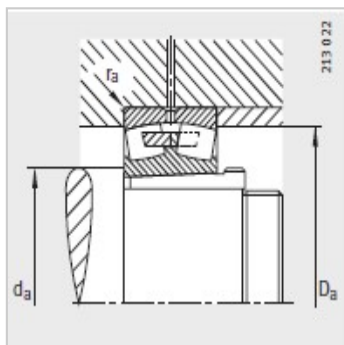

调心滚子轴承

d 420-560mm-23084-B-K-MB+AH3084G

参数信息:

型号 :

轴承 : 23084-B-K-MB

退卸套 : AH3084G

质量m :

轴承 kg : 155

退卸套 kg : 27.2

尺寸 mm :

d : 400

d : 420

D : 620

B : 150

r_{min} : 5

D : 560.7

d : 12.5

n : 23.5

a : 10

b : 34

螺纹 : Tr440 × 5

l : 186

安装尺寸 mm :

d_{min} : 438