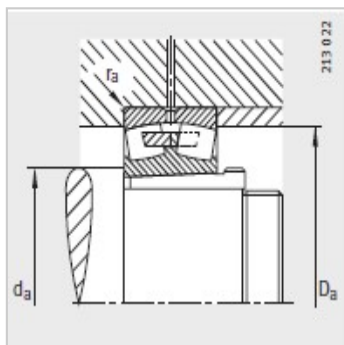

调心滚子轴承

d 420-560mm-23088-K-MB+AHX3088G

参数信息:

型号 :

轴承 : 23088-K-MB

退卸套 : AHX3088 G

质量m :

轴承 kg : 177

退卸套 kg : 30.1

尺寸 mm :

d : 420

d : 440

D : 650

B : 157

rmin : 6

D : 586.8

d : 12.5

n : 23.5

a : 11

b : 35

螺纹 : Tr460 x 5

l : 194

安装尺寸 mm :

dmin : 463