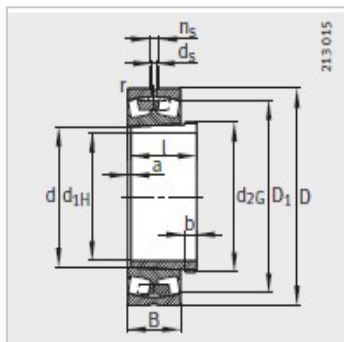

调心滚子轴承

d 420-560mm-23088-K-MB+AHX3088G

参数信息:

型号 :

轴承 : 23088-K-MB

退卸套 : AHX3088 G

质量m :

轴承 kg : 177

退卸套 kg : 30.1

尺寸 mm :

d : 420

d : 440

D : 650

B : 157

rmin : 6

D : 586.8

d : 12.5

n : 23.5

a : 11

b : 35

螺纹 : Tr460 x 5

l : 194

安装尺寸 mm :

dmin : 463