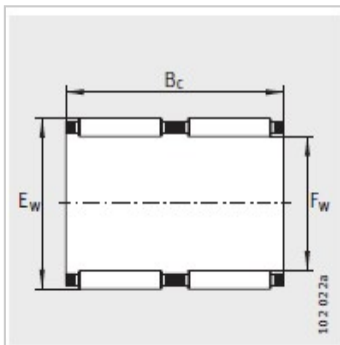

滚针和保持架组件

Fw 50-95mm-K55X63X20

参数信息:

型号 : K55X63X20

质量 kg : 67

尺寸mm :

F : 55

E : 63