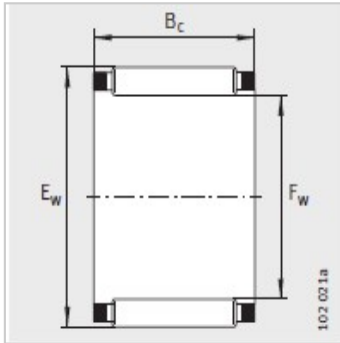

滚针和保持架组件

Fw 50-95mm-K55X63X20

参数信息:

型号 : K55X63X20

质量 kg : 67

尺寸mm :

F : 55

E : 63