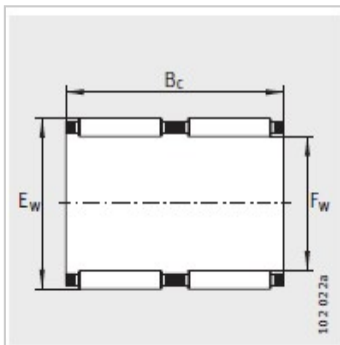

滚针和保持架组件

Fw 32-47mm- K32X37X13

参数信息:

型号 :	K32X37X1 3
------	---------------

质量 kg :	18
---------	----

尺寸mm :	
F :	32
E :	37
B :	13

基本额定载荷N :

动载荷 :	15500
静载荷 :	25500
疲劳极限载荷/N :	3300
极限转速 :	14200
参考转速 :	8100