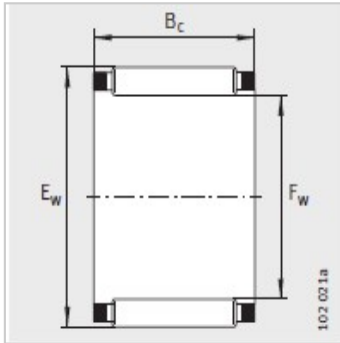

滚针和保持架组件

Fw 32-47mm- K32X37X13

参数信息:

型号 :	K32X37X1 3
------	---------------

质量 kg :	18
---------	----

尺寸mm :	
F :	32
E :	37
B :	13

基本额定载荷N :

动载荷 :	15500
静载荷 :	25500
疲劳极限载荷/N :	3300
极限转速 :	14200
参考转速 :	8100