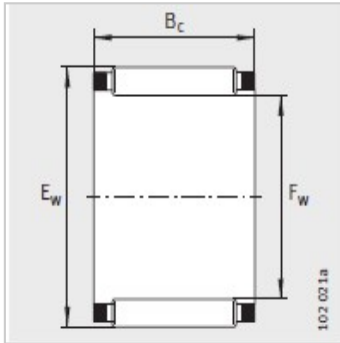

滚针和保持架组件

Fw 32-47mm-K35X40X25

参数信息:

型号 :	K35X40X25
质量 kg :	31
尺寸mm :	
F :	35
E :	40
B :	25

基本额定载荷N :

动载荷 :	29500
静载荷 :	60000
疲劳极限载荷/N :	8400
极限转速 :	13100
参考转速 :	7200

: