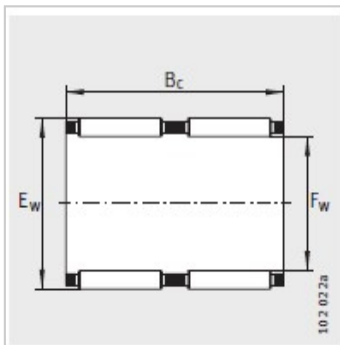

滚针和保持架组件

Fw 32-47mm-K35X40X25

参数信息:

型号 :	K35X40X25
质量 kg :	31
尺寸mm :	
F :	35
E :	40
B :	25

基本额定载荷N :

动载荷 :	29500
静载荷 :	60000
疲劳极限载荷/N :	8400
极限转速 :	13100
参考转速 :	7200

: