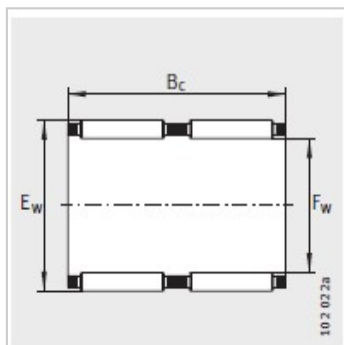

滚针和保持架组件

Fw 32-47mm-K32X46X32

参数信息:

型号 :	K32X46X32
质量 kg :	119
尺寸mm :	
F :	32
E :	46
B :	32

基本额定载荷N :

动载荷 :	66000
静载荷 :	84000
疲劳极限载荷/N :	11100
极限转速 :	12600
参考转速 :	6700

: