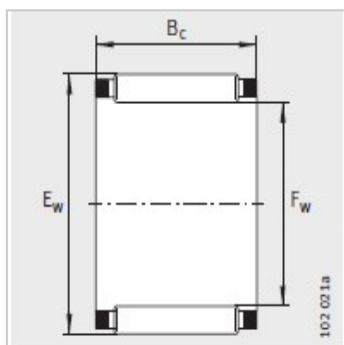

滚针和保持架组件

Fw 32-47mm-K32X46X32

参数信息:

型号 :	K32X46X32
质量 kg :	119
尺寸mm :	
F :	32
E :	46
B :	32

基本额定载荷N :

动载荷 :	66000
静载荷 :	84000
疲劳极限载荷/N :	11100
极限转速 :	12600
参考转速 :	6700

: