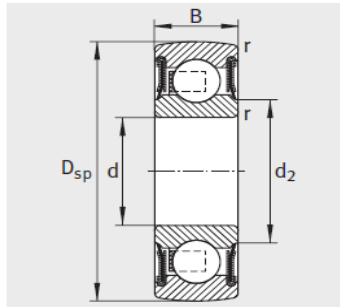

外球面轴承,轴承座单元

调心深沟球轴承 球面外圈孔配合-203-NPP-B

参数信息:

2..-NPP-B

型号 :	203-NPP-B
质量 m kg :	0.06
尺寸 :	
d :	17
Dsp :	40
B :	12
d :	22.5
r :	0.6
极限转速 :	13000
基本额定载荷 :	
动载荷 N :	9800
静载荷 N :	4750
参考轴承 :	6203

: