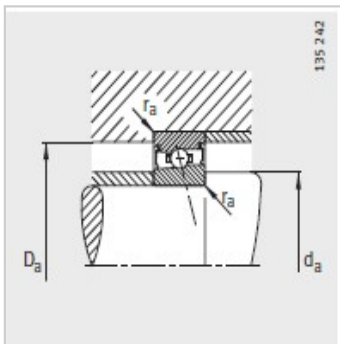

主轴轴承

d 45-85mm-HSS7012-C-T-P4S

参数信息:

型号 :	HSS7012-C-T-P4S
质量m kg :	0.453

尺寸 mm :	
d :	60
D :	95
B :	18
rmin :	1.1
a :	19

安装尺寸 mm :	
dh12 :	67
DH12 :	88
rmax :	1

基本额定载荷 N :	
动载荷 :	19300
静载荷 :	20000
疲劳极限载荷/N :	1280
极限转速 :	18000