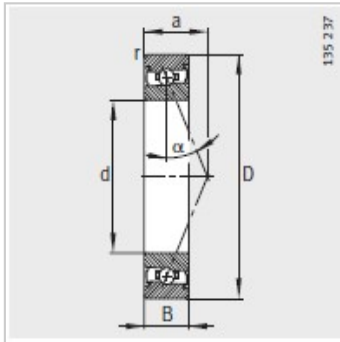

主轴轴承

d 45-85mm-HSS7012-C-T-P4S

参数信息:

型号 :	HSS7012-C-T-P4S
质量m kg :	0.453

尺寸 mm :	
d :	60
D :	95
B :	18
rmin :	1.1
a :	19

安装尺寸 mm :	
dh12 :	67
DH12 :	88
rmax :	1

基本额定载荷 N :	
动载荷 :	19300
静载荷 :	20000
疲劳极限载荷/N :	1280
极限转速 :	18000