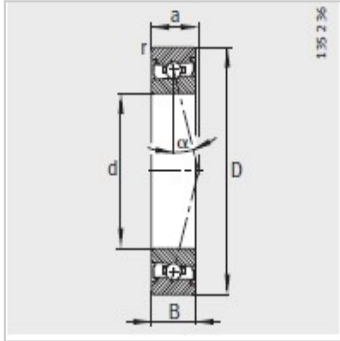

主轴轴承

d 45-85mm-HSS7012-C-T-P4S

参数信息:

型号 :	HSS7012-C-T-P4S
质量m kg :	0.453

尺寸 mm :	
d :	60
D :	95
B :	18
rmin :	1.1
a :	19

安装尺寸 mm :	
dh12 :	67
DH12 :	88
rmax :	1

基本额定载荷 N :	
动载荷 :	19300
静载荷 :	20000
疲劳极限载荷/N :	1280
极限转速 :	18000