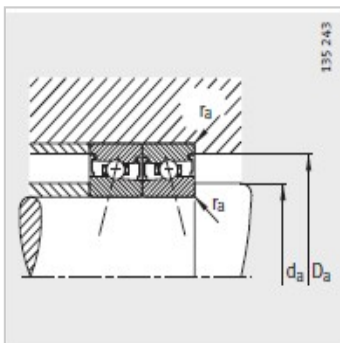

主轴轴承

d 45-85mm-HSS7012-C-T-P4S

参数信息:

型号 :	HSS7012-C-T-P4S
质量m kg :	0.453

尺寸 mm :	
d :	60
D :	95
B :	18
rmin :	1.1
a :	19

安装尺寸 mm :	
dh12 :	67
DH12 :	88
rmax :	1

基本额定载荷 N :	
动载荷 :	19300
静载荷 :	20000
疲劳极限载荷/N :	1280
极限转速 :	18000